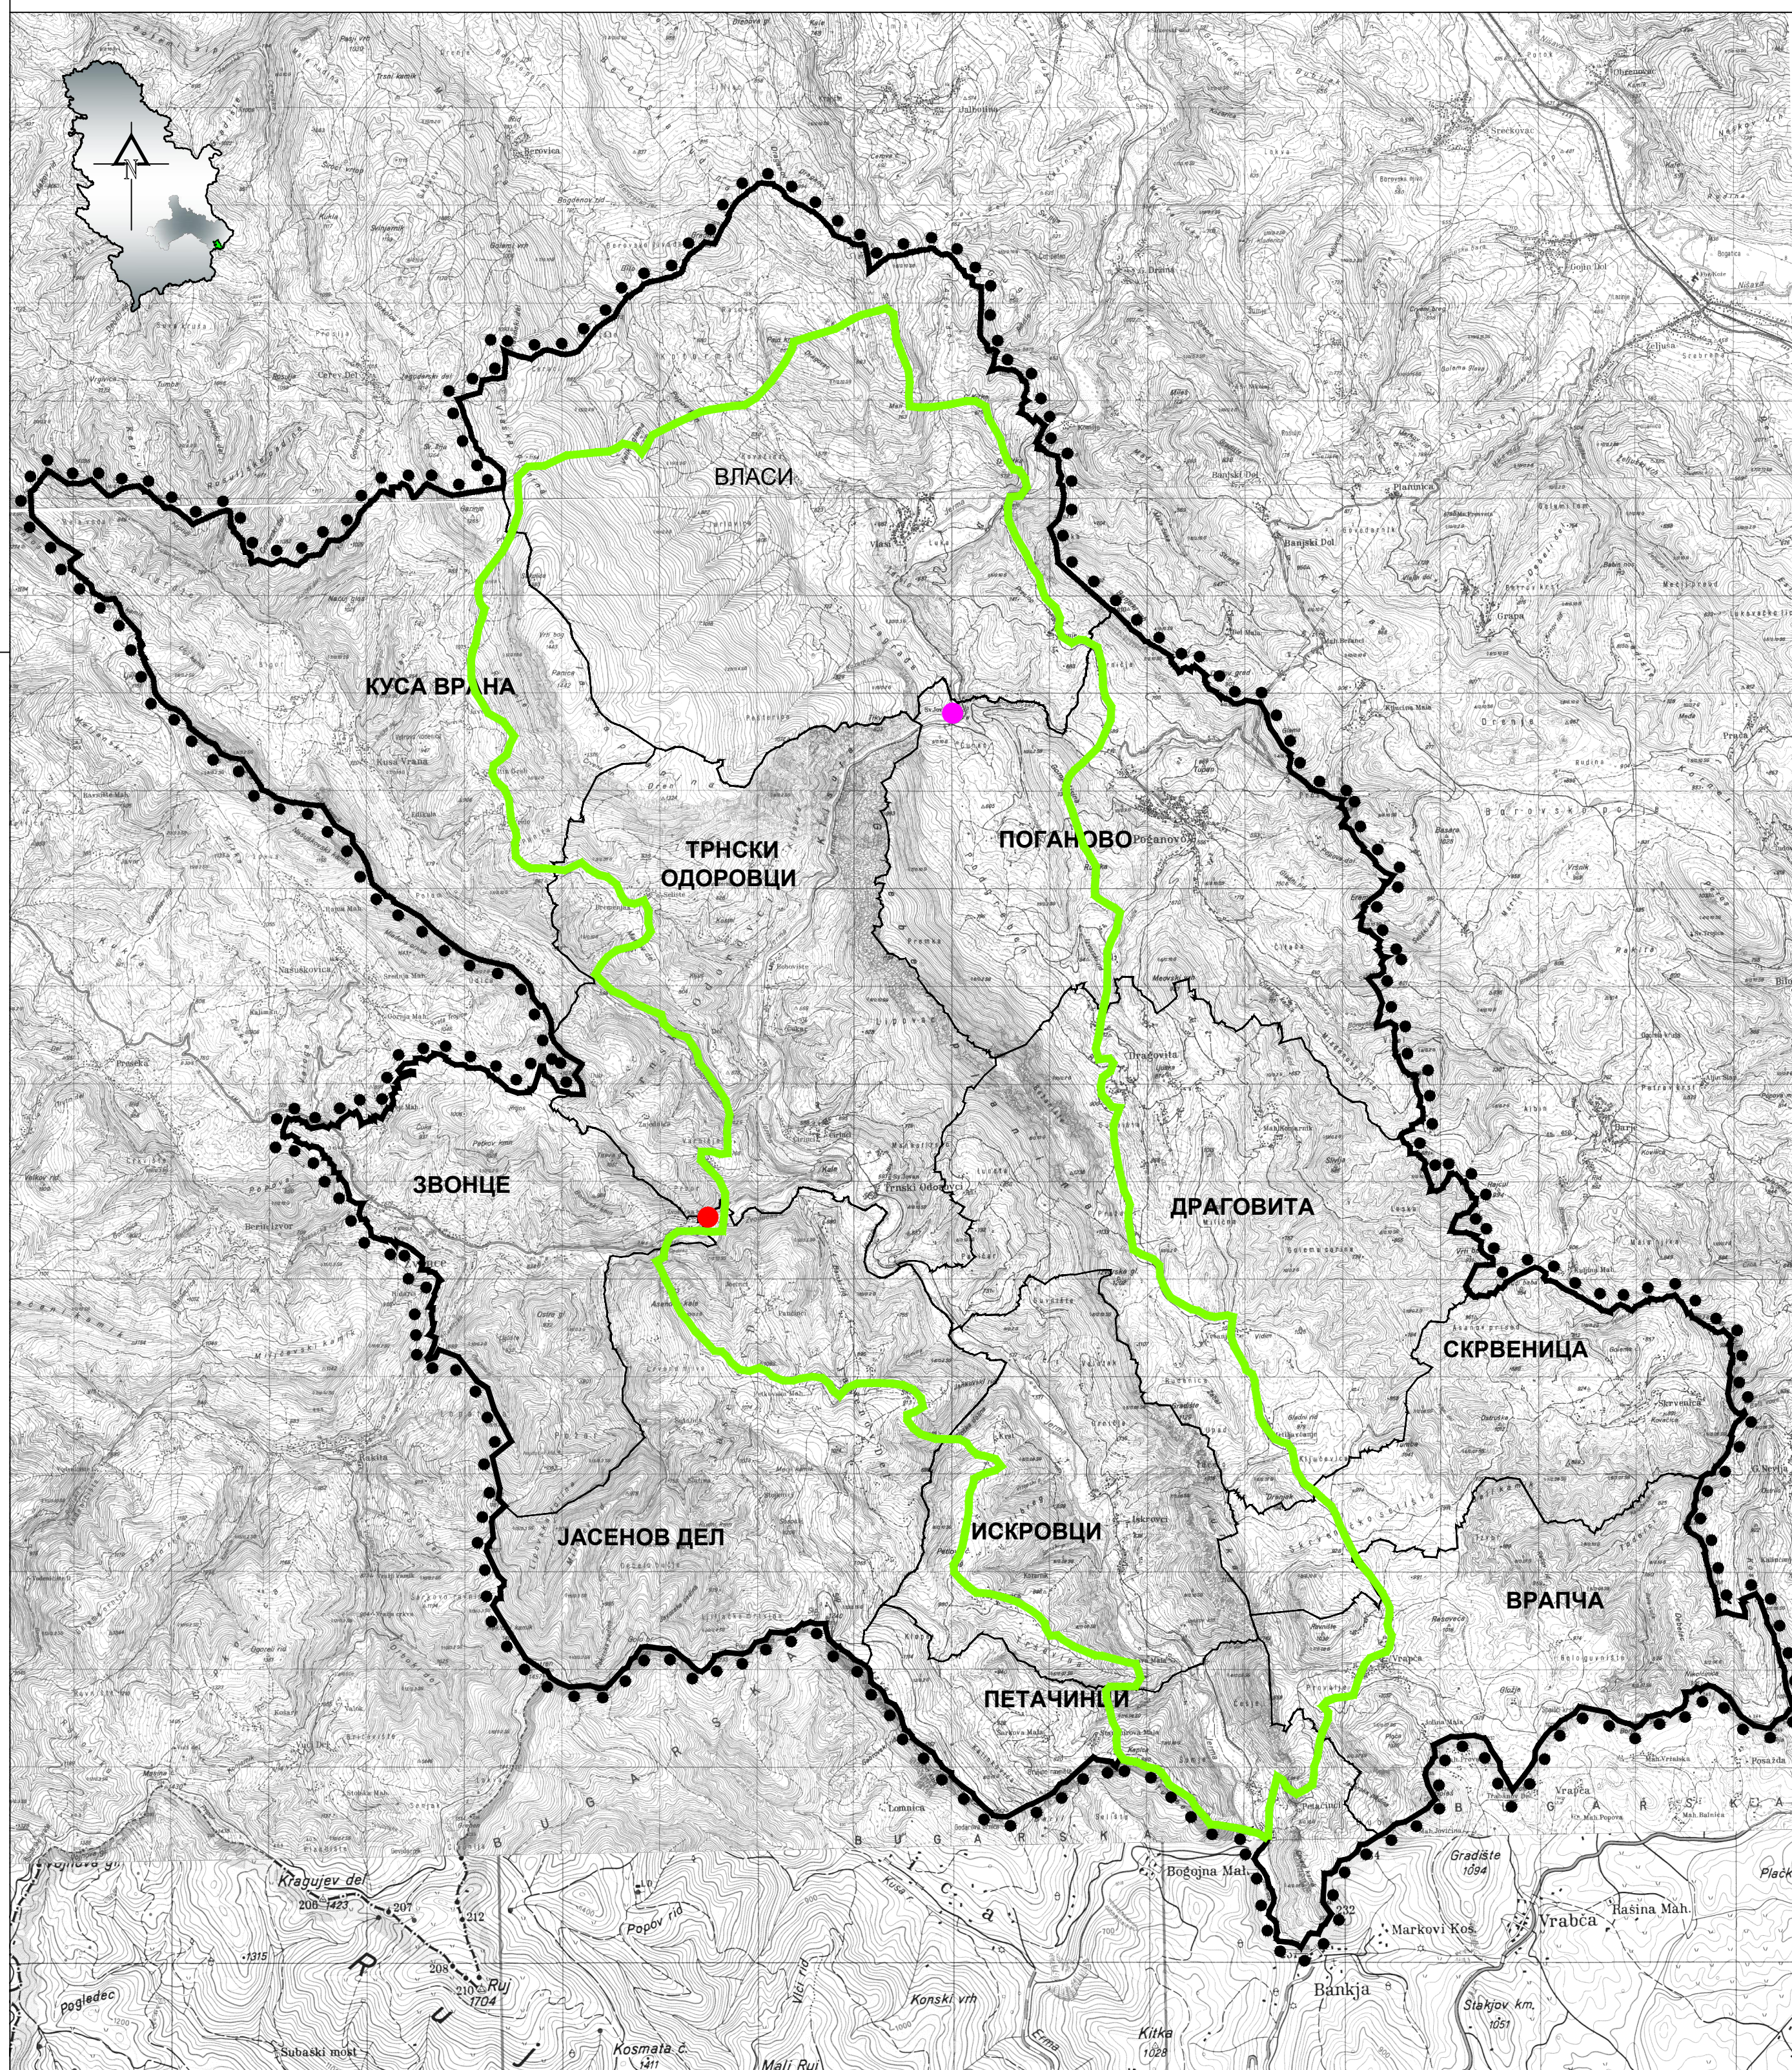

ПРОСТОРНИ ПЛАН ПОДРУЧЈА ПОСЕБНЕ
НАМЕНЕ СПЕЦИЈАЛНОГ РЕЗЕРВАТА
ПРИРОДЕ "ЈЕРМА"

- РАНИ ЈАВНИ УВИД -
ГРАНИЦА ОБУХВАТА ПРОСТОРНОГ ПЛАНА

ГРАНИЦЕ

- ГРАНИЦА ОБУХВАТА ПРОСТОРНОГ ПЛАНА
- ДРЖАВНА ГРАНИЦА
- ГРАНИЦА ОПШТИНЕ
- ГРАНИЦА КАТАСТАРСКЕ ОПШТИНЕ
- СРП "ЈЕРМА"
- СРП "ВЕНЕРИНА ПАДИНА"
- ПОГАНОВСКИ МАНАСТИР